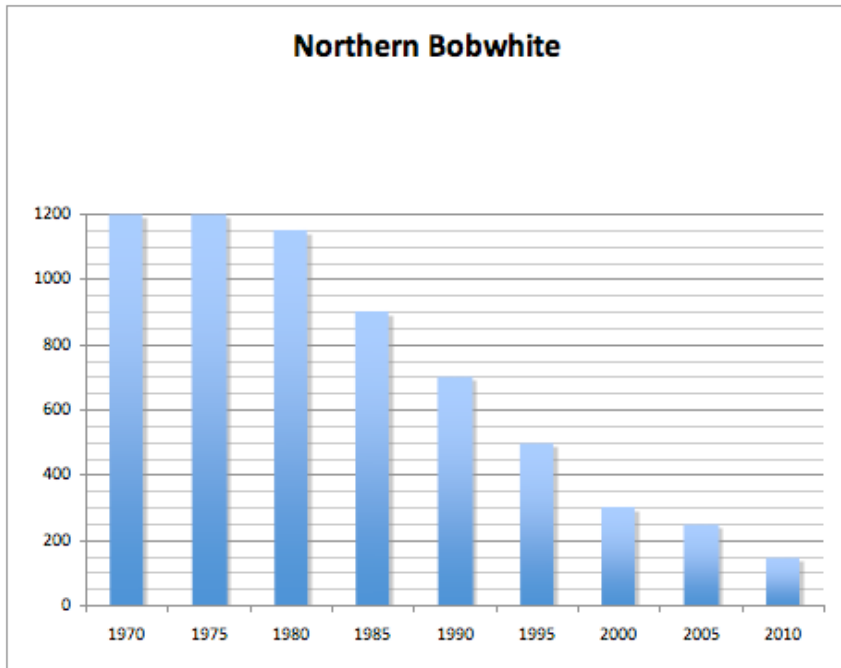

## Discover Birds: Graphing Key

Year	# of routes	Eastern Bluebird	Northern Bobwhite	Wild Turkey
1970	40	200	1200	0
1975	42	300	1200	0
1980	42	125	1150	0
1985	42	250	900	0
1990	39	425	700	0
1995	40	450	500	0
2000	37	575	300	17
2005	41	675	250	52
2010	38	500	150	50

Year	Eastern Bluebird
1970	200
1975	300
1980	125
1985	250
1990	425
1995	450
2000	575
2005	675
2010	500

<b>Year</b>	<b>Northern Bobwhite</b>
1970	1200
1975	1200
1980	1150
1985	900
1990	700
1995	500
2000	300
2005	250
2010	150

Year	Wild Turkey
1970	0
1975	0
1980	0
1985	0
1990	0
1995	0
2000	17
2005	52
2010	50