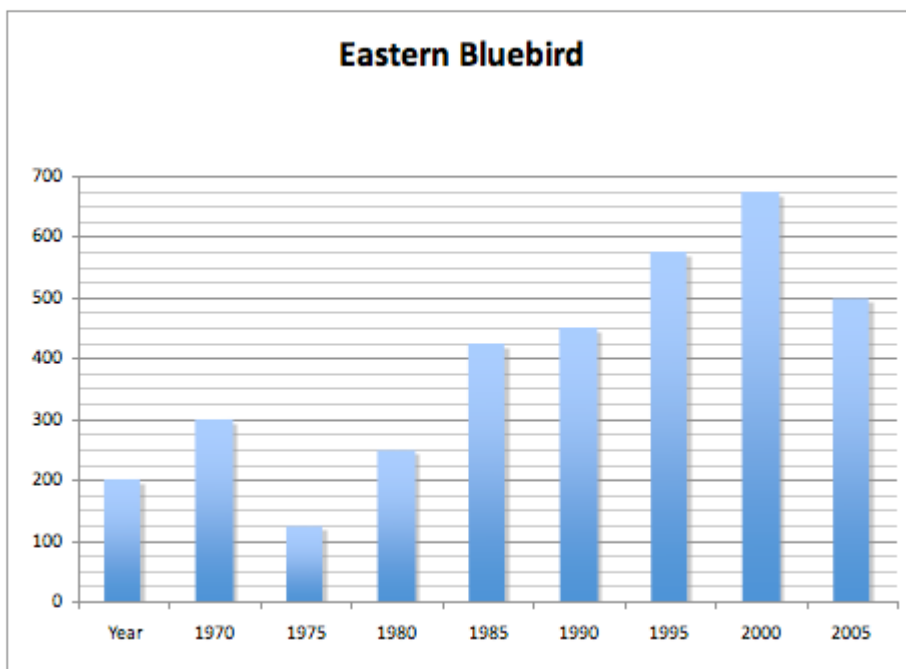

## Discover Birds: Graphing Key

Year	# of routes	Eastern Bluebird	Northern Bobwhite	Wild Turkey
1970	40	200	1200	0
1975	42	300	1200	0
1980	42	125	1150	0
1985	42	250	900	0
1990	39	425	700	0
1995	40	450	500	0
2000	37	575	300	17
2005	41	675	250	52
2010	38	500	150	50

Year	Eastern Bluebird
1970	200
1975	300
1980	125
1985	250
1990	425
1995	450
2000	575
2005	675
2010	500

<b>Year</b>	<b>Northern Bobwhite</b>
1970	1200
1975	1200
1980	1150
1985	900
1990	700
1995	500
2000	300
2005	250
2010	150

Year	Wild Turkey
1970	0
1975	0
1980	0
1985	0
1990	0
1995	0
2000	17
2005	52
2010	50